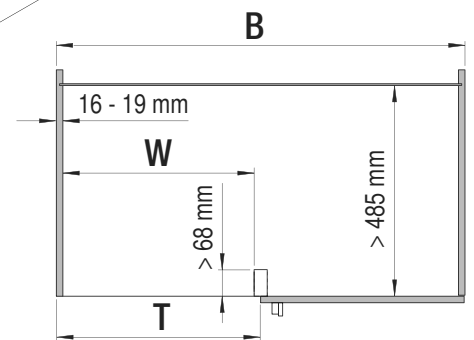

# VS COR® Fold G L

	K 800	K 900
<b>B</b>	min. 800	425
<b>T</b>	min. 400	425
<b>W</b>	≥ 361	≥ 411

1

A

**2**

**B**

**3**

**4**

5

6

SW 3

1 x  
M5 - 3 mm

7

8